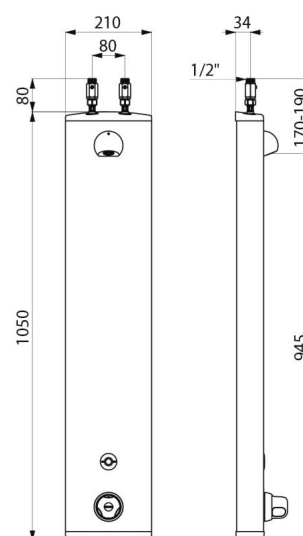

CARACTÉRISTIQUES TECHNIQUES

Colonne de douche automatique SECURITHERM - Réf. 792400

Alimentation	Pile 6 V
Raccordement	M1/2"
Technologie	Électronique
Hauteur	1050 mm
Profondeur	65 mm
Largeur	210 mm
Débit	6 l/min
Butée de température	Thermostatique
Finition	Aluminium
Normes	ACS

AVANTAGES

- Hygiène totale : déclenchement sans contact manuel
- Purge automatique antiprolifération bactérienne
- Régulation thermostatique de la température
- Arrêt immédiat en cas de coupure d'eau froide