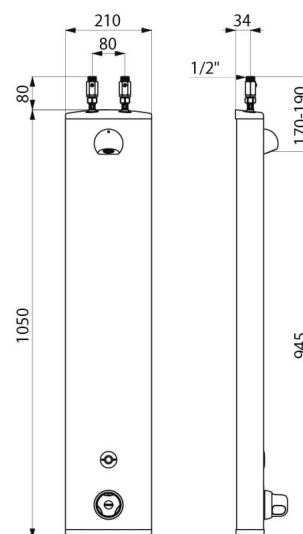

CARACTÉRISTIQUES TECHNIQUES

Colonne de douche automatique SECURITHERM - Réf. 792400

Alimentation	Pile 6 V
Raccordement	M1/2"
Technologie	Électronique
Hauteur	1050 mm
Profondeur	65 mm
Largeur	210 mm
Débit	6 l/min
Butée de température	Thermostatique
Finition	Aluminium
Normes	ACS

AVANTAGES

- Hygiène totale : déclenchement sans contact manuel
- Purge automatique antiprolifération bactérienne
- Régulation thermostatique de la température
- Arrêt immédiat en cas de coupure d'eau froide