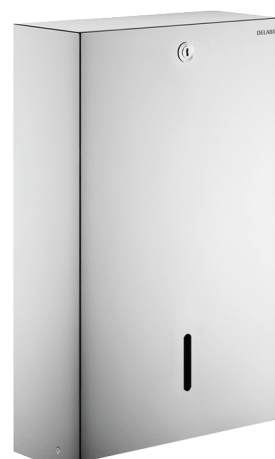

## Distributeur d'essuie-mains, pour 750 formats

Réf. 6601

Pour essuie-mains enchevêtrés

### DESCRIPTION

Distributeur d'essuie-mains, pour 750 formats - Réf. 6601

Distributeur d'essuie-mains mural.  
 Finition Inox 304 bactériostatique poli brillant.  
 Distributeur de serviette en papier avec serrure et clé standard DELABIE.  
 Contrôle de niveau.  
 Contenance 750 formats.  
 Épaisseur Inox : 1 mm.  
 Dimensions : 120 x 275 x 450 mm.  
 Possibilité de commander séparément un paquet de 180 essuie-mains enchevêtrés (réf. 6606).  
 Dimensions des essuie-mains : format ouvert 230 x 250 mm, format fermé 115 x 250 mm.  
 Distributeur d'essuie-mains garanti 30 ans.

### CARACTÉRISTIQUES TECHNIQUES

Distributeur d'essuie-mains, pour 750 formats - Réf. 6601

Hauteur	450 mm
Profondeur	120 mm
Largeur	275 mm
Épaisseur	1 mm
Finition	Inox 304 poli brillant
Normes	
Garantie	
Réparabilité	