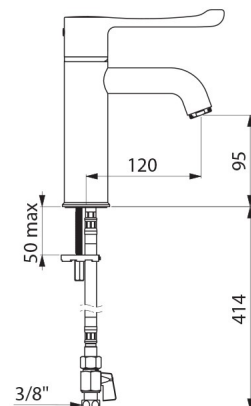

Mitigeur de lavabo thermostatique séquentiel **SECURITHERM BIOCLIP**

Réf. H9605

Mitigeur thermostatique monotrou séquentiel H.95 L.120

DESCRIPTION

Mitigeur de lavabo thermostatique séquentiel SECURITHERM BIOCLIP - Réf. H9605

Mitigeur de lavabo thermostatique SECURITHERM sur gorge.
Mitigeur thermostatique séquentiel : ouverture et fermeture sur l'eau froide. Aucun risque d'intercommunication entre l'eau chaude et l'eau froide. Absence de clapet antiretour sur les arrivées.
BIOCLIP : mitigeur aisément déclipable pour nettoyage et désinfection.
Sécurité antibrûlure : fermeture automatique en cas de coupure d'eau froide ou d'eau chaude.
Isolation thermique antibrûlure Securitouch.
Mitigeur monotrou avec bec courbé H.95 L.120 équipé d'un brise-jet hygiénique sans rétention d'impuretés et résistant aux chocs thermiques.
Cartouche thermostatique séquentielle antitartre pour réglage monocommande du débit et de la température.
Température réglable de l'eau froide jusqu'à 40°C avec butée de température engagée à 40°C.
Possibilité de réaliser chocs thermique et chimique.
Corps et bec à intérieur lisse et à faible contenance d'eau.
Débit limité à 5 l/min à 3 bar.
Commande sans contact manuel par levier Hygiène L.146.
Sans tirette ni vidage.
Flexibles PEX F3/8" fournis avec robinets d'arrêt en laiton chromé.
Fixation renforcée par 2 tiges Inox.
Mitigeur particulièrement adapté pour les établissements de santé, EHPAD, hôpitaux et cliniques.
Mitigeur adapté aux personnes à mobilité réduite (PMR).
Mitigeur garanti 30 ans.
Modèle également disponible en version tubes cuivres.

CARACTÉRISTIQUES TECHNIQUES

Mitigeur de lavabo thermostatique séquentiel SECURITHERM BIOCLIP - Réf. H9605