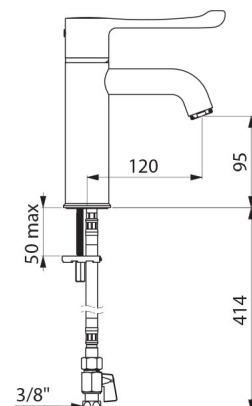

Mitigeur de lavabo thermostatique séquentiel SECURITHERM BIOCLIP

Réf. H9605

Mitigeur thermostatique monotrou séquentiel H.95 L.120

DESCRIPTION

Mitigeur de lavabo thermostatique séquentiel SECURITHERM BIOCLIP - Réf. H9605

Mitigeur de lavabo thermostatique SECURITHERM sur gorge.
Mitigeur thermostatique séquentiel : ouverture et fermeture sur l'eau froide. Aucun risque d'intercommunication entre l'eau chaude et l'eau froide. Absence de clapet antiretour sur les arrivées.
BIOCLIP : mitigeur aisément déclipable pour nettoyage et désinfection.
Sécurité antibrûlure : fermeture automatique en cas de coupure d'eau froide ou d'eau chaude.
Isolation thermique antibrûlure Securitouch.
Mitigeur monotrou avec bec courbé H.95 L.120 équipé d'un brise-jet hygiénique sans rétention d'impuretés et résistant aux chocs thermiques.
Cartouche thermostatique séquentielle antitarte pour réglage monocommande du débit et de la température.
Température réglable de l'eau froide jusqu'à 40°C avec butée de température engagée à 40°C.
Possibilité de réaliser chocs thermique et chimique.
Corps et bec à intérieur lisse et à faible contenance d'eau.
Débit limité à 5 l/min à 3 bar.
Commande sans contact manuel par levier Hygiène L.146.
Sans tirette ni vidage.
Flexibles PEX F3/8" fournis avec robinets d'arrêt en laiton chromé.
Fixation renforcée par 2 tiges Inox.
Mitigeur particulièrement adapté pour les établissements de santé, EHPAD, hôpitaux et cliniques.
Mitigeur adapté aux personnes à mobilité réduite (PMR).
Mitigeur garanti 30 ans.
Modèle également disponible en version tubes cuivres.

CARACTÉRISTIQUES TECHNIQUES

Mitigeur de lavabo thermostatique séquentiel SECURITHERM BIOCLIP - Réf. H9605