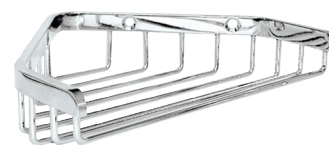

Porte-savon pour douche d'angle

Réf. 3569

Inox poli brillant

DESCRIPTION

Porte-savon pour douche d'angle - Réf. 3569

Porte-savon mural d'angle.
Modèle fort.
Finition Inox poli brillant.
Dimensions : 120 x 165 x 34 mm.
Garantie 30 ans.

AVANTAGES

Modèle fort

CARACTÉRISTIQUES TECHNIQUES

Porte-savon pour douche d'angle - Réf. 3569

Hauteur	34 mm
Profondeur	120 mm
Largeur	165 mm
Finition	Inox poli brillant
Normes	
Garantie	