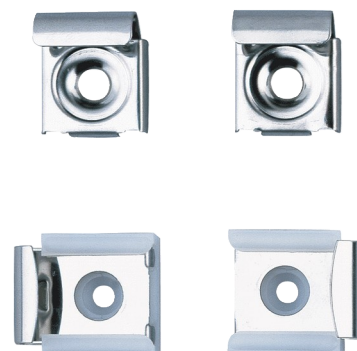

Patte à glace pour miroir mural

Réf. 577

Jeu de 4, pour miroir

DESCRIPTION

Patte à glace pour miroir mural - Réf. 577

Pattes à glace pour miroir mural.
 Jeu de 4 pattes de fixation dont 2 avec ressort.
 Finition Inox poli brillant.
 Dimensions : 8 x 23 x 24,5 mm.
 Pattes à glace garanties 30 ans.

AVANTAGES

Installation aisée

CARACTÉRISTIQUES TECHNIQUES

Patte à glace pour miroir mural - Réf. 577

Hauteur	23 mm
Profondeur	8 mm
Largeur	24,5 mm
Finition	Inox poli brillant
Garantie	