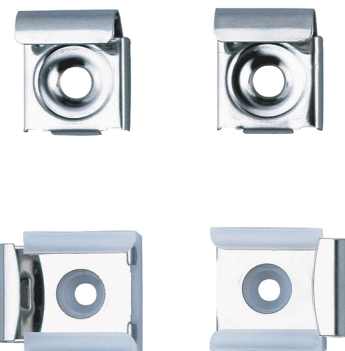

Patte à glace pour miroir mural

Réf. 577

Jeu de 4, pour miroir

DESCRIPTION

Patte à glace pour miroir mural - Réf. 577

Pattes à glace pour miroir mural.
Jeu de 4 pattes de fixation dont 2 avec ressort.
Finition Inox poli brillant.
Dimensions : 8 x 23 x 24,5 mm.
Pattes à glace garanties 30 ans.

CARACTÉRISTIQUES TECHNIQUES

Patte à glace pour miroir mural - Réf. 577

Hauteur	23 mm
Profondeur	8 mm
Largeur	24,5 mm
Finition	Inox poli brillant
Garantie	

AVANTAGES

Installation aisée