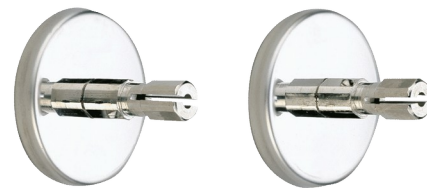

Platine de raccordement pour barre de rideau de douche

Réf. 2392

Pour tubes Ø 20

DESCRIPTION

Platine de raccordement pour barre de rideau de douche - Réf. 2392

Jeu de 2 platines pour barre de rideau de douche de Ø 20.
 Pour porte-rideau de douche par assemblage.
 Fixations invisibles par platine Inox 304.
 Avec embouts de montage par pression.
 Livré avec 4 vis 4 x 30 et 4 chevilles.
 Garantie 30 ans.

AVANTAGES

Installation aisée

Fixations invisibles

CARACTÉRISTIQUES TECHNIQUES

Platine de raccordement pour barre de rideau de douche - Réf. 2392

Profondeur	49 mm
Diamètre	Ø 62 pour barres de Ø 20
Normes	
Garantie	