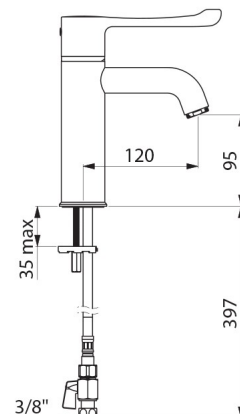

Mitigeur de lavabo thermostatique séquentiel SECURITHERM

Réf. H9600

Mitigeur thermostatique monotrou séquentiel H.95 L.120

DESCRIPTION

Mitigeur de lavabo thermostatique séquentiel SECURITHERM - Réf. H9600

Mitigeur de lavabo thermostatique SECURITHERM sur gorge.
Mitigeur thermostatique séquentiel : ouverture et fermeture sur l'eau froide. Aucun risque d'intercommunication entre l'eau chaude et l'eau froide. Absence de clapet antiretour sur les arrivées.
Sécurité antibrûlure : fermeture automatique en cas de coupure d'eau froide ou d'eau chaude.
Isolation thermique antibrûlure Securitouch.
Mitigeur monotrou avec bec courbé H.95 L.120 équipé d'un brise-jet hygiénique sans rétention d'impuretés et résistant aux chocs thermiques. Cartouche thermostatique séquentielle antitartre pour réglage monocommande du débit et de la température.
Température réglable de l'eau froide jusqu'à 40°C avec butée de température engagée à 40°C.
Possibilité de réaliser chocs thermique et chimique.
Corps et bec à intérieur lisse et à faible contenance d'eau.
Débit limité à 5 l/min à 3 bar.
Commande sans contact manuel par levier Hygiène L.146.
Sans tirette ni vidage.
Flexibles PEX F3/8" fournis avec robinets d'arrêt en laiton chromé.
Fixation renforcée par 2 tiges Inox.
Mitigeur particulièrement adapté pour les établissements de santé, EHPAD, hôpitaux et cliniques.
Mitigeur adapté aux personnes à mobilité réduite (PMR).
Mitigeur thermostatique conforme aux exigences de la NF Médical.
Mitigeur garanti 30 ans.
Modèle également disponible en version tubes cuivres.

CARACTÉRISTIQUES TECHNIQUES

Mitigeur de lavabo thermostatique séquentiel SECURITHERM - Réf. H9600