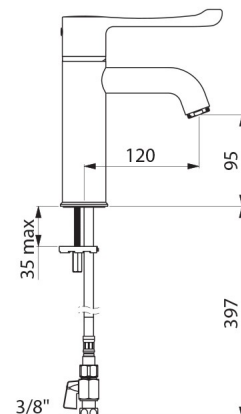

Mitigeur de lavabo thermostatique séquentiel SECURITHERM

Réf. H9600

Mitigeur thermostatique monotrou séquentiel H.95 L.120

DESCRIPTION

Mitigeur de lavabo thermostatique séquentiel SECURITHERM - Réf. H9600

Mitigeur de lavabo thermostatique SECURITHERM sur gorge.
Mitigeur thermostatique séquentiel : ouverture et fermeture sur l'eau froide. Aucun risque d'intercommunication entre l'eau chaude et l'eau froide. Absence de clapet antiretour sur les arrivées.
Sécurité antibrûlure : fermeture automatique en cas de coupure d'eau froide ou d'eau chaude.
Isolation thermique antibrûlure Securitouch.
Mitigeur monotrou avec bec courbé H.95 L.120 équipé d'un brise-jet hygiénique sans rétention d'impuretés et résistant aux chocs thermiques. Cartouche thermostatique séquentielle antitartre pour réglage monocommande du débit et de la température.
Température réglable de l'eau froide jusqu'à 40°C avec butée de température engagée à 40°C.
Possibilité de réaliser chocs thermique et chimique.
Corps et bec à intérieur lisse et à faible contenance d'eau.
Débit limité à 5 l/min à 3 bar.
Commande sans contact manuel par levier Hygiène L.146.
Sans tirette ni vidage.
Flexibles PEX F3/8" fournis avec robinets d'arrêt en laiton chromé.
Fixation renforcée par 2 tiges Inox.
Mitigeur particulièrement adapté pour les établissements de santé, EHPAD, hôpitaux et cliniques.
Mitigeur adapté aux personnes à mobilité réduite (PMR).
Mitigeur thermostatique conforme aux exigences de la NF Médical.
Mitigeur garanti 30 ans.
Modèle également disponible en version tubes cuivres.

CARACTÉRISTIQUES TECHNIQUES

Mitigeur de lavabo thermostatique séquentiel SECURITHERM - Réf. H9600