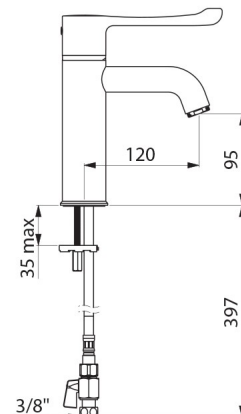

Mitigeur de lavabo thermostatique séquentiel **SECURITHERM**

Réf. H9600

Mitigeur thermostatique monotrou séquentiel H.95 L.120

DESCRIPTION

Mitigeur de lavabo thermostatique séquentiel SECURITHERM - Réf. H9600

Mitigeur de lavabo thermostatique SECURITHERM sur gorge.
Mitigeur thermostatique séquentiel : ouverture et fermeture sur l'eau froide.
Aucun risque d'intercommunication entre l'eau chaude et l'eau froide.
Absence de clapet antiretour sur les arrivées.
Sécurité antibrûlure : fermeture automatique en cas de coupure d'eau froide ou d'eau chaude.
Isolation thermique antibrûlure Securitouch.
Mitigeur monotrou avec bec courbé H.95 L.120 équipé d'un brise-jet hygiénique sans rétention d'impuretés et résistant aux chocs thermiques.
Cartouche thermostatique séquentielle antitartre pour réglage monocommande du débit et de la température.
Température réglable de l'eau froide jusqu'à 40°C avec butée de température engagée à 40°C.
Possibilité de réaliser chocs thermique et chimique.
Corps et bec à intérieur lisse et à faible contenance d'eau.
Débit limité à 5 l/min à 3 bar.
Commande sans contact manuel par levier Hygiène L.146.
Sans tirette ni vidage.
Flexibles PEX F3/8" fournis avec robinets d'arrêt en laiton chromé.
Fixation renforcée par 2 tiges Inox.
Mitigeur particulièrement adapté pour les établissements de santé, EHPAD, hôpitaux et cliniques.
Mitigeur adapté aux personnes à mobilité réduite (PMR).
Mitigeur thermostatique conforme aux exigences de la NF Médical.
Mitigeur garanti 30 ans.
Modèle également disponible en version tubes cuivres.

CARACTÉRISTIQUES TECHNIQUES

Mitigeur de lavabo thermostatique séquentiel SECURITHERM - Réf. H9600