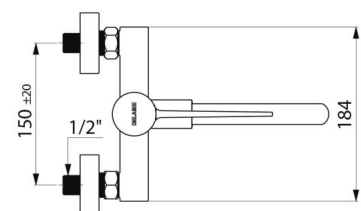

## DESCRIPTION

Mitigeur de lavabo thermostatique séquentiel mural SECURITHERM -  
Réf. H9610S

Mitigeur d'évier thermostatique SECURITHERM mural.  
Mitigeur thermostatique séquentiel : ouverture et fermeture sur l'eau froide.  
Aucun risque d'intercommunication entre l'eau chaude et l'eau froide.  
Absence de clapet antiretour sur les arrivées.  
Mitigeur mural livré avec 1 bec jetable déclipable jetable en Hostaform® recyclable L.125.  
Sécurité antibrûlure : fermeture automatique en cas de coupure d'eau froide ou d'eau chaude.  
Isolation thermique antibrûlure Securitouch.  
Cartouche thermostatique séquentielle antitartre pour réglage séquentiel du débit et de la température.  
Température réglable de l'eau froide jusqu'à 40°C avec butée de température engagée à 40°C.  
Possibilité de réaliser chocs thermique et chimique.  
Corps et bec à intérieur lisse et à faible contenance d'eau.  
Débit régulé à 7 l/min.  
Corps en laiton chromé.  
Commande sans contact manuel avec Levier Hygiène L.146.  
Mitigeur avec entraxe 150 mm livré avec raccords muraux excentrés standards M1/2" M3/4".  
Mitigeur thermostatique particulièrement adapté pour les établissements de santé, EHPAD, hôpitaux et cliniques.  
Mitigeur séquentiel adapté aux personnes à mobilité réduite (PMR).  
Mitigeur garanti 30 ans.

## CARACTÉRISTIQUES TECHNIQUES

Mitigeur de lavabo thermostatique séquentiel mural SECURITHERM -  
Réf. H9610S

Raccordement	M1/2"
Technologie	Mitigeur séquentiel SECURITHERM Securitouch
Hauteur	141 mm
Largeur	184 mm
Longueur de bec	185 mm
Débit	7 l/min
Butée de température	OUI
Finition	Laiton chromé