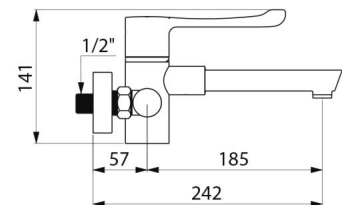

## DESCRIPTION

Mitigeur de lavabo thermostatique séquentiel mural SECURITHERM -  
Réf. H9610S

Mitigeur d'évier thermostatique SECURITHERM mural.  
Mitigeur thermostatique séquentiel : ouverture et fermeture sur l'eau froide.  
Aucun risque d'intercommunication entre l'eau chaude et l'eau froide.  
Absence de clapet antiretour sur les arrivées.  
Mitigeur mural livré avec 1 bec jetable déclipable jetable en Hostaform® recyclable L.125.  
Sécurité antibrûlure : fermeture automatique en cas de coupure d'eau froide ou d'eau chaude.  
Isolation thermique antibrûlure Securitouch.  
Cartouche thermostatique séquentielle antitartre pour réglage séquentiel du débit et de la température.  
Température réglable de l'eau froide jusqu'à 40°C avec butée de température engagée à 40°C.  
Possibilité de réaliser chocs thermique et chimique.  
Corps et bec à intérieur lisse et à faible contenance d'eau.  
Débit régulé à 7 l/min.  
Corps en laiton chromé.  
Commande sans contact manuel avec Levier Hygiène L.146.  
Mitigeur avec entraxe 150 mm livré avec raccords muraux excentrés standards M1/2" M3/4".  
Mitigeur thermostatique particulièrement adapté pour les établissements de santé, EHPAD, hôpitaux et cliniques.  
Mitigeur séquentiel adapté aux personnes à mobilité réduite (PMR).  
Mitigeur garanti 30 ans.

## CARACTÉRISTIQUES TECHNIQUES

Mitigeur de lavabo thermostatique séquentiel mural SECURITHERM -  
Réf. H9610S

Raccordement	M1/2"
Technologie	Mitigeur séquentiel SECURITHERM Securitouch
Hauteur	141 mm
Largeur	184 mm
Longueur de bec	185 mm
Débit	7 l/min
Butée de température	OUI
Finition	Laiton chromé