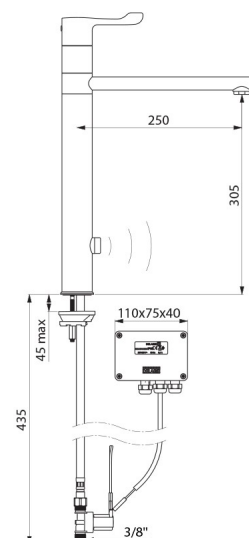

Mitigeur d'évier automatique TEMPOMATIC MIX

Réf. 20164T4

Mitigeur haut monotrou infrarouge avec bec orientable

DESCRIPTION

Mitigeur d'évier automatique TEMPOMATIC MIX - Réf. 20164T4

Mitigeur d'évier électronique sur gorge.
Mitigeur automatique à bec haut orientable H.305 L.250.
Boîtier électronique IP65 indépendant.
Alimentation sur secteur avec transformateur 230/12V.
Corps et bec à intérieur lisse (limitent les niches bactériennes).
Rinçage périodique paramétrable (préréglé à environ 60 sec toutes les 24h après la dernière utilisation) afin d'éviter les stagnations dans le réseau en cas de non utilisation prolongée.
Débit limité à 9 l/min à 3 bar.
Détecteur de présence infrarouge antichoc.
Corps en laiton chromé avec fixation renforcée par 2 tiges Inox.
Réglage de température par levier Hygiène L.100.
Flexibles PEX avec filtres et électrovannes M3/8".
Sécurité antiblocage en écoulement.
Électrovannes en amont de la chambre de mélange.
Mitigeur conforme aux exigences de la norme NF Médical.
Mitigeur monotrou particulièrement adapté pour les établissements de santé, EHPAD, hôpitaux et cliniques.
Adapté aux personnes à mobilité réduite (PMR).
Mitigeur garanti 30 ans.
Deux modes de fermeture possibles :
- mode standard : écoulement temporisé, fermeture automatique ;
- mode ON/OFF : fermeture volontaire ou après 30 minutes d'écoulement.
Possibilité de réaliser un choc thermique.
En mode ON/OFF, positionner la cellule sur le côté du mitigeur.

CARACTÉRISTIQUES TECHNIQUES

Mitigeur d'évier automatique TEMPOMATIC MIX - Réf. 20164T4

Raccordement	M3/8"
Technologie	Mitigeur automatique
Hauteur	420 mm
Hauteur de goutte	305 mm
Longueur de bec	250 mm
Débit	9 l/min
Finition	Laiton chromé
Normes	ACS CE DVGW ISO 9001

AVANTAGES