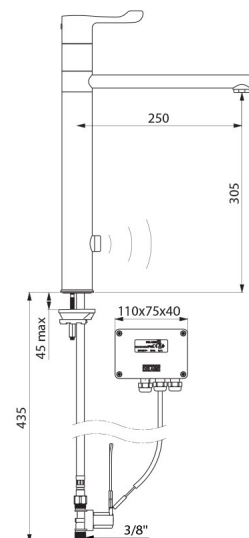

Mitigeur d'évier automatique TEMPOMATIC MIX

Réf. 20164T4

Mitigeur haut monotrou infrarouge avec bec orientable

DESCRIPTION

Mitigeur d'évier automatique TEMPOMATIC MIX - Réf. 20164T4

Mitigeur d'évier électronique sur gorge.
Mitigeur automatique à bec haut orientable H.305 L.250.
Boîtier électronique IP65 indépendant.
Alimentation sur secteur avec transformateur 230/12V.
Corps et bec à intérieur lisse (limitent les niches bactériennes).
Rinçage périodique paramétrable (préréglé à environ 60 sec toutes les 24h après la dernière utilisation) afin d'éviter les stagnations dans le réseau en cas de non utilisation prolongée.
Débit limité à 9 l/min à 3 bar.
Détecteur de présence infrarouge antichoc.
Corps en laiton chromé avec fixation renforcée par 2 tiges Inox.
Réglage de température par levier Hygiène L.100.
Flexibles PEX avec filtres et électrovannes M3/8".
Sécurité antiblocage en écoulement.
Électrovannes en amont de la chambre de mélange.
Mitigeur conforme aux exigences de la norme NF Médical.
Mitigeur monotrou particulièrement adapté pour les établissements de santé, EHPAD, hôpitaux et cliniques.
Adapté aux personnes à mobilité réduite (PMR).
Mitigeur garanti 30 ans.
Deux modes de fermeture possibles :
- mode standard : écoulement temporisé, fermeture automatique ;
- mode ON/OFF : fermeture volontaire ou après 30 minutes d'écoulement.
Possibilité de réaliser un choc thermique.
En mode ON/OFF, positionner la cellule sur le côté du mitigeur.

CARACTÉRISTIQUES TECHNIQUES

Mitigeur d'évier automatique TEMPOMATIC MIX - Réf. 20164T4

Raccordement	M3/8"
Technologie	Mitigeur automatique
Hauteur	420 mm
Hauteur de goutte	305 mm
Longueur de bec	250 mm
Débit	9 l/min
Finition	Laiton chromé
Normes	ACS CE DVGW ISO 9001 ISO 14001

AVANTAGES