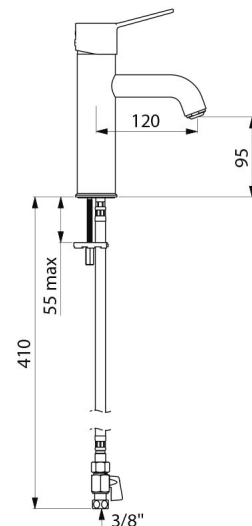

AVANTAGES

Débit restreint de l'EC en cas de coupure d'EF

Hygiène : déclinable pour détartrage interne

Hygiène: intérieur lisse limitant les bactéries

EP : limite les variations de température