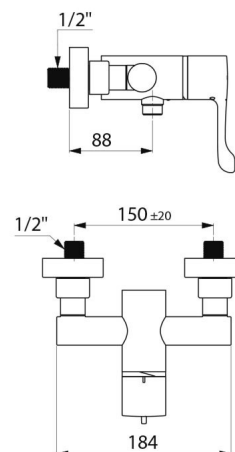

AVANTAGES

- Séquentiel : ouverture/fermeture sur l'eau froide
- Hygiène maximale : absence de clapet antiretour
- SECURITHERM : sécurité antibrûlure optimale
- Thermostatique : stabilité de température totale