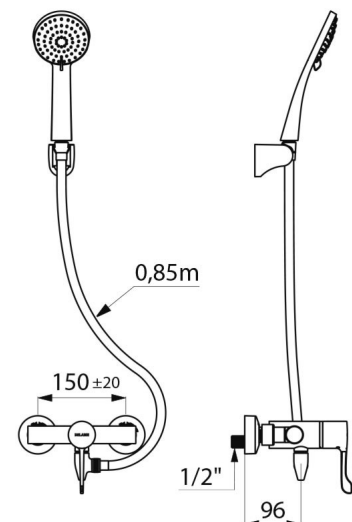

AVANTAGES

Séquentiel : ouverture/fermeture sur l'eau froide

Hygiène maximale : absence de clapet antiretour

SECURITHERM : sécurité antibrûlure optimale

Thermostatique : stabilité de température totale