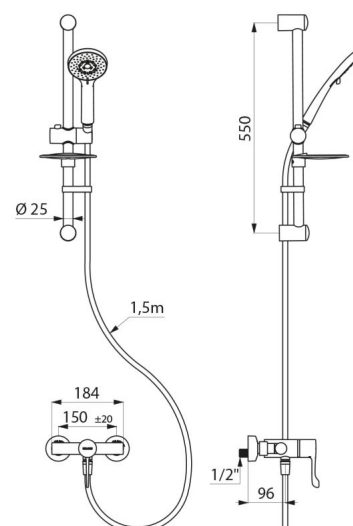

Colonne de douche avec mitigeur thermostatique séquentiel SECURITHERM

Réf. H9630KIT

Colonne de douche thermostatique avec mitigeur sans clapet antiretour

DESCRIPTION

Colonne de douche avec mitigeur thermostatique séquentiel SECURITHERM - Réf. H9630KIT

Colonne de douche avec mitigeur thermostatique séquentiel.
Colonne de douche avec mitigeur de douche thermostatique SECURITHERM.
Mitigeur thermostatique séquentiel : ouverture et fermeture sur l'eau froide.
Mitigeur sans clapet antiretour sur les arrivées (limite la prolifération bactérienne).

Aucun risque d'intercommunication entre l'eau chaude et l'eau froide.
Mitigeur séquentiel avec sécurité antibrûlure : fermeture automatique en cas de coupure d'eau froide ou d'eau chaude.

Isolation thermique antibrûlure Securitouch.

Cartouche thermostatique séquentielle antitartre.

Température réglable de l'eau froide jusqu'à 39°C avec butée de température verrouillée à 39°C.

Possibilité de réaliser un choc thermique.

Corps à intérieur lisse et à faible contenance d'eau.

Débit régulé à 9 l/min.

Corps en laiton chromé et levier Hygiène L.100.

Sortie de douche basse M1/2".

Mitigeur mural avec raccords excentrés STOP/CHECK M1/2" M3/4".

Mitigeur particulièrement adapté pour les établissements de santé, EHPAD, hôpitaux et cliniques.

- Pommeau de douche coulissant (réf. 813) sur rampe chromée (réf. 821) avec porte-savon et flexible (réf. 836T1).

- Collier antichute de pommeau de douche (réf. 830).

Mitigeur conforme aux exigences de la norme NF Médical.

Adapté aux personnes à mobilité réduite (PMR).

Garantie 30 ans.

CARACTÉRISTIQUES TECHNIQUES

Colonne de douche avec mitigeur thermostatique séquentiel SECURITHERM - Réf. H9630KIT