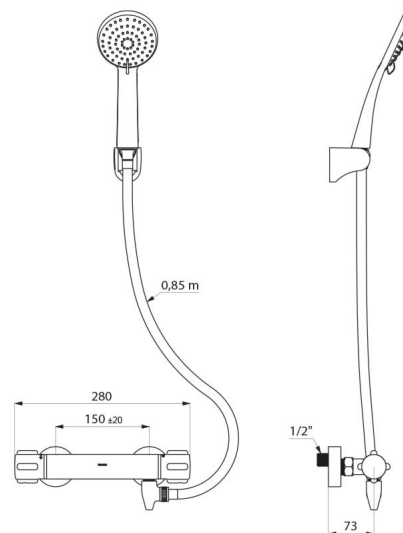

Ensemble de douche avec mitigeur thermostatique SECURITHERM

Réf. H9739SHYG

Mitigeur thermostatique bicommande Securitouch

DESCRIPTION

Ensemble de douche avec mitigeur thermostatique SECURITHERM - Réf. H9739SHYG

Ensemble de douche thermostatique bicommande SECURITHERM avec dispositif autovidable :

- Mitigeur de douche à cartouche thermostatique antitartre :
- Mitigeur avec sécurité antibrûlure : fermeture automatique en cas de coupure d'alimentation en eau froide.

Fonction anti "douche froide" : fermeture automatique en cas de coupure d'alimentation en eau chaude.

Cartouche thermostatique antitartre pour le réglage de la température.

Tête céramique 1/4 de tour pour le réglage de débit.

Température réglable de 25°C à 40°C avec butée de température engagée à 38°C.

Possibilité de réaliser un choc thermique sans démontage du croisillon ni coupure de l'alimentation en eau froide.

Débit régulé à 9 l/min.

Corps en laiton chromé et croisillons CLASSIC.

Sortie de douche M1/2".

Filtres et clapets antiretour intégrés sur les arrivées F3/4".

Mitigeur avec raccords muraux excentrés standards M1/2" M3/4".

- Pommeau de douche (réf. 813) et support de douchette mural inclinable chromé (réf. 845).

- Raccord antistagnation FM1/2" à poser entre la sortie basse et le flexible de douche, pour vidange automatique du flexible et de la douchette (réf. 880).

Mitigeur particulièrement adapté pour les établissements de santé, EHPAD, hôpitaux et cliniques.

Mitigeur adapté aux personnes à mobilité réduite (PMR).

Mitigeur de douche garanti 30 ans.

CARACTÉRISTIQUES TECHNIQUES

Ensemble de douche avec mitigeur thermostatique SECURITHERM - Réf. H9739SHYG