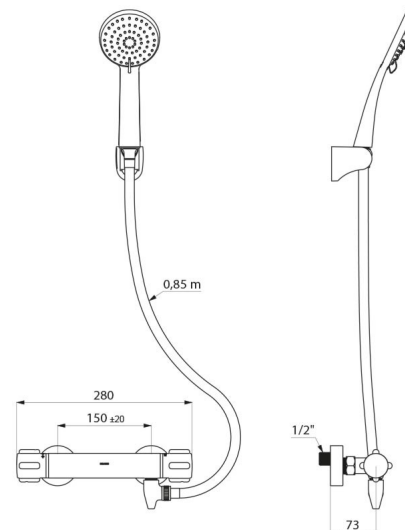

AVANTAGES

SECURITHERM : sécurité antibrûlure optimale

Butée de température maximale pré-réglée

Vidange automatique du flexible et de la douchette

Thermostatique : stabilité de température totale