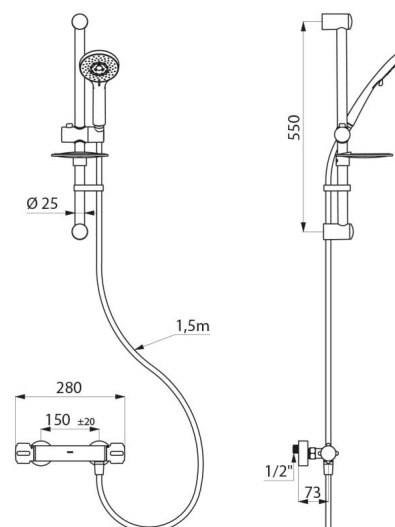

Colonne de douche avec mitigeur thermostatique **SECURITHERM**

Réf. H9739SKIT

Kit de douche thermostatique avec mitigeur

DESCRIPTION

Colonne de douche avec mitigeur thermostatique **SECURITHERM** - Réf. **H9739SKIT**

Colonne de douche thermostatique bicommande **SECURITHERM**.

- Mitigeur de douche à cartouche thermostatique antitartre : Mitigeur avec sécurité antibrûlure : fermeture automatique en cas de coupure d'alimentation en eau froide.

Fonction anti "douche froide" : fermeture automatique en cas de coupure d'alimentation en eau chaude.

Cartouche thermostatique antitartre pour le réglage de la température.

Tête céramique 1/4 de tour pour le réglage de débit.

Température réglable de 25°C à 40°C avec butée de température engagée à 38°C.

Possibilité de réaliser un choc thermique sans démontage du croisillon ni coupure de l'alimentation en eau froide.

Débit régulé à 9 l/min.

Corps en laiton chromé et croisillons CLASSIC.

Sortie de douche M1/2".

Filtres et clapets antiretour intégrés sur les arrivées F3/4".

Mitigeur avec raccords muraux excentrés standards M1/2" M3/4".

- Pommeau de douche coulissant (réf. 813) sur rampe chromée (réf. 821) avec porte-savon et flexible (réf. 836T1).

- Collier antichute de douchette (réf. 830).

Mitigeur particulièrement adapté pour les établissements de santé, EHPAD, hôpitaux et cliniques.

Mitigeur thermostatique adapté aux personnes à mobilité réduite (PMR).

Colonne de douche garantie 30 ans.

CARACTÉRISTIQUES TECHNIQUES

Colonne de douche avec mitigeur thermostatique **SECURITHERM** - Réf. **H9739SKIT**

Raccordement	M1/2"
Technologie	Mitigeur thermostatique SECURITHERM
Profondeur	73 mm
Largeur	280 mm
Débit	9 l/min
Butée de température	OUI
Finition	Laiton chromé
Normes	ACS

AVANTAGES