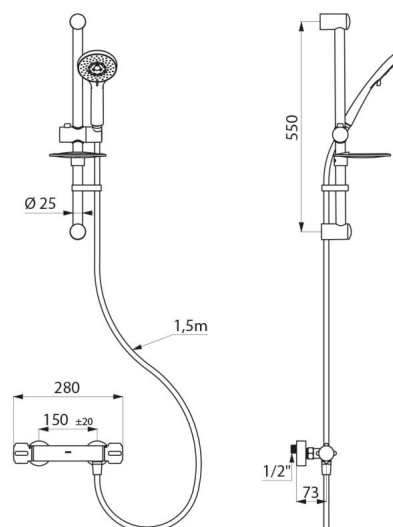

Colonne de douche avec mitigeur thermostatique **SECURITHERM**

Réf. H9739SKIT

Kit de douche thermostatique avec mitigeur

DESCRIPTION

Colonne de douche avec mitigeur thermostatique **SECURITHERM** - Réf. **H9739SKIT**

Colonne de douche thermostatique bicommande **SECURITHERM**.

- Mitigeur de douche à cartouche thermostatique antitartre : Mitigeur avec sécurité antibrûlure : fermeture automatique en cas de coupure d'alimentation en eau froide.

Fonction anti "douche froide" : fermeture automatique en cas de coupure d'alimentation en eau chaude.

Cartouche thermostatique antitartre pour le réglage de la température.

Tête céramique 1/4 de tour pour le réglage de débit.

Température réglable de 25°C à 40°C avec butée de température engagée à 38°C.

Possibilité de réaliser un choc thermique sans démontage du croisillon ni coupure de l'alimentation en eau froide.

Débit régulé à 9 l/min.

Corps en laiton chromé et croisillons CLASSIC.

Sortie de douche M1/2".

Filtres et clapets antiretour intégrés sur les arrivées F3/4".

Mitigeur avec raccords muraux excentrés standards M1/2" M3/4".

- Pommeau de douche coulissant (réf. 813) sur rampe chromée (réf. 821) avec porte-savon et flexible (réf. 836T1).

- Collier antichute de douchette (réf. 830).

Mitigeur particulièrement adapté pour les établissements de santé, EHPAD, hôpitaux et cliniques.

Mitigeur thermostatique adapté aux personnes à mobilité réduite (PMR).

Colonne de douche garantie 30 ans.

CARACTÉRISTIQUES TECHNIQUES

Colonne de douche avec mitigeur thermostatique **SECURITHERM** - Réf. **H9739SKIT**

Raccordement	M1/2"
Technologie	Mitigeur thermostatique SECURITHERM
Profondeur	73 mm
Largeur	280 mm
Débit	9 l/min
Butée de température	OUI
Finition	Laiton chromé
Normes	ACS

AVANTAGES