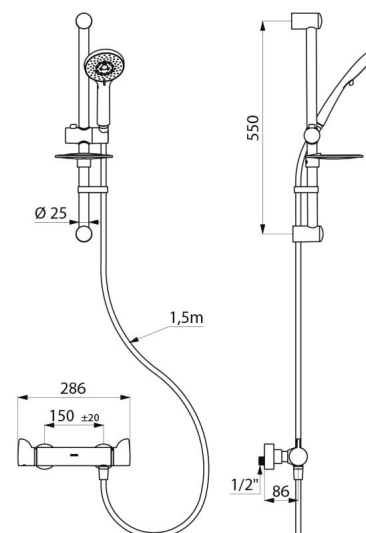

Colonne de douche avec mitigeur thermostatique **SECURITHERM**

Réf. H9741KIT

Kit de douche thermostatique avec mitigeur H9741

DESCRIPTION

Colonne de douche avec mitigeur thermostatique **SECURITHERM** - Réf. **H9741KIT**

Colonne de douche avec mitigeur thermostatique bicommande.
Kit de douche avec mitigeur de douche thermostatique **SECURITHERM**.
Mitigeur avec sécurité antibrûlure : fermeture automatique en cas de coupure d'alimentation en eau froide.
Fonction anti "douche froide" : fermeture automatique en cas de coupure d'alimentation en eau chaude.
Isolation thermique antibrûlure **Securitouch**.
Cartouche thermostatique antitartre pour le réglage de la température.
Tête céramique ¼ de tour pour le réglage du débit.
Température réglable de 25°C à 41°C.
Double butée de température : 1e butée déverrouillable à 38°C, 2nde butée engagée à 41°C.
Possibilité de réaliser aisément un choc thermique sans démontage du croisillon ni coupure de l'alimentation en eau froide.
Débit régulé à 9 l/min.
Corps en laiton chromé et croisillons ERGO.
Sortie de douche M1/2".
Filtres et clapets antiretour intégrés sur les arrivées F3/4".
Mitigeur avec raccords muraux excentrés STOP/CHECK M1/2" M3/4".
• Pommeau de douche coulissant (réf. 813) sur rampe chromée (réf. 821) avec porte-savon et flexible (réf. 836T1).
• Collier antichute de douchette (réf. 830).
Mitigeur particulièrement adapté pour les établissements de santé, EHPAD, hôpitaux et cliniques.
Mitigeur thermostatique adapté aux personnes à mobilité réduite (PMR).
Colonne de douche garantie 30 ans.

CARACTÉRISTIQUES TECHNIQUES

Colonne de douche avec mitigeur thermostatique **SECURITHERM** - Réf. **H9741KIT**