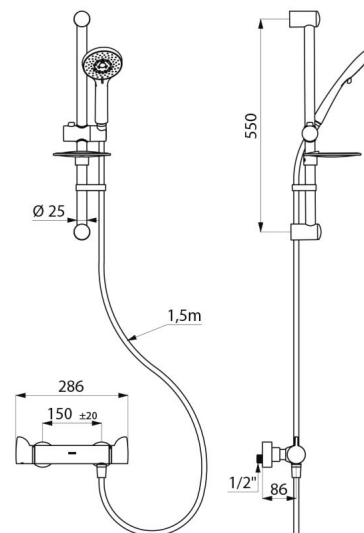

Colonne de douche avec mitigeur thermostatique **SECURITHERM**

Réf. H9741KIT

Kit de douche thermostatique avec mitigeur H9741

DESCRIPTION

Colonne de douche avec mitigeur thermostatique **SECURITHERM** - Réf. **H9741KIT**

Colonne de douche avec mitigeur thermostatique bicommande.
Kit de douche avec mitigeur de douche thermostatique **SECURITHERM**.
Mitigeur avec sécurité antibrûlure : fermeture automatique en cas de coupure d'alimentation en eau froide.
Fonction anti "douche froide" : fermeture automatique en cas de coupure d'alimentation en eau chaude.
Isolation thermique antibrûlure **Securitouch**.
Cartouche thermostatique antitarte pour le réglage de la température.
Tête céramique ¼ de tour pour le réglage du débit.
Température réglable de 25°C à 41°C.
Double butée de température : 1e butée déverrouillable à 38°C, 2nde butée engagée à 41°C.
Possibilité de réaliser aisément un choc thermique sans démontage du croisillon ni coupure de l'alimentation en eau froide.
Débit régulé à 9 l/min.
Corps en laiton chromé et croisillons ERGO.
Sortie de douche M1/2".
Filtres et clapets antiretour intégrés sur les arrivées F3/4".
Mitigeur avec raccords muraux excentrés STOP/CHECK M1/2" M3/4".

- Pommeau de douche coulissant (réf. 813) sur rampe chromée (réf. 821) avec porte-savon et flexible (réf. 836T1).
- Collier antichute de douchette (réf. 830).

Mitigeur particulièrement adapté pour les établissements de santé, EHPAD, hôpitaux et cliniques.
Mitigeur thermostatique adapté aux personnes à mobilité réduite (PMR).
Colonne de douche garantie 30 ans.

CARACTÉRISTIQUES TECHNIQUES

Colonne de douche avec mitigeur thermostatique **SECURITHERM** - Réf. **H9741KIT**