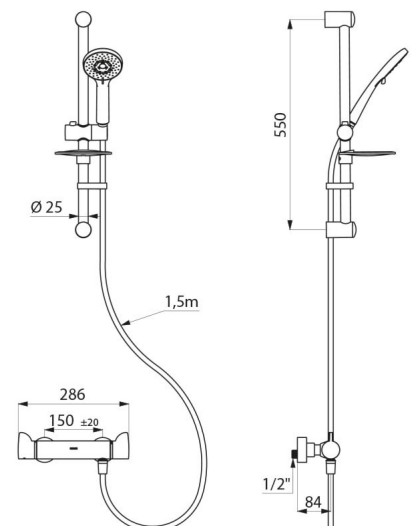

AVANTAGES

SECURITHERM : sécurité antibrûlure optimale

Double butée de température maximale

Securitouch : isolation thermique antibrûlure

Thermostatique : stabilité de température totale