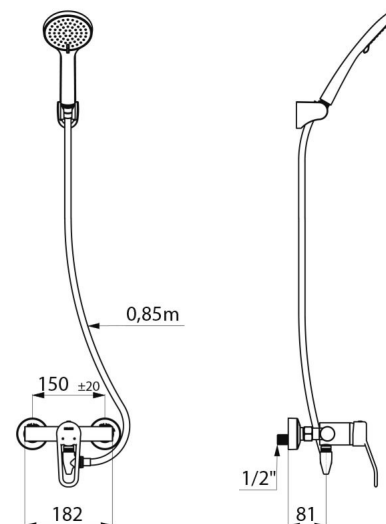

AVANTAGES

Débit restreint de l'EC en cas de coupure d'EF

EP : limite les variations de température

Securitouch : isolation thermique antibrûlure

Hygiène maximale : faible contenance d'eau