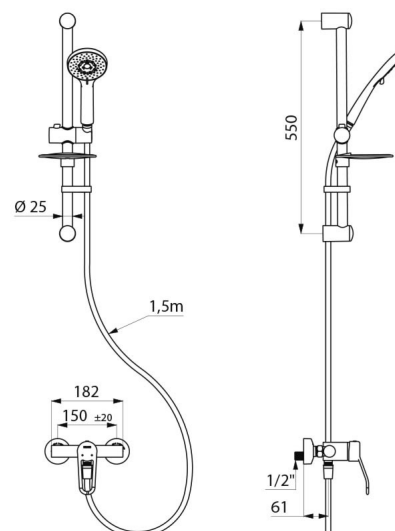

AVANTAGES

Débit restreint de l'EC en cas de coupure d'EF

EP : limite les variations de température

Securitouch : isolation thermique antibrûlure

Ergonomie : manette ajourée pour préhension aisée