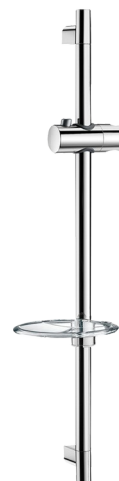

## Barre de douche chromée

Réf. 820

Avec porte-savon

### DESCRIPTION

Barre de douche chromée - Réf. 820

Barre de douche Inox chromé recoupable  $\varnothing$  22 hors-tout 700 mm et entraxe 590 mm.

Coulisseau chromé pour douchette réglable en hauteur et inclinable.

Porte-savon transparent.

### CARACTÉRISTIQUES TECHNIQUES

Barre de douche chromée - Réf. 820

Longueur	700 mm
Finition	Chromée