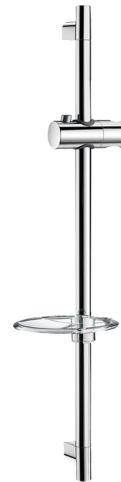

Barre de douche chromée

Réf. 820

Avec porte-savon

DESCRIPTION

Barre de douche chromée - Réf. 820

Barre de douche Inox chromé recoupable Ø 22 hors-tout 700 mm et entraxe 590 mm.

Coulisseau chromé pour douchette réglable en hauteur et inclinable.

Porte-savon transparent.

CARACTÉRISTIQUES TECHNIQUES

Barre de douche chromée - Réf. 820

Longueur	700 mm
Finition	Chromée

AVANTAGES

Installation aisée

Fixation réglable en hauteur