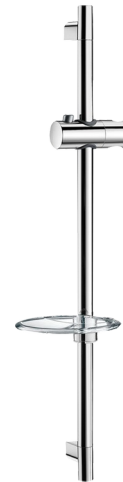

## Barre de douche chromée

Réf. 820

Avec porte-savon

### DESCRIPTION

Barre de douche chromée - Réf. 820

Barre de douche Inox chromé recoupable Ø 22 hors-tout 700 mm et entraxe 590 mm.

Coulisseau chromé pour douchette réglable en hauteur et inclinable.

Porte-savon transparent.

### CARACTÉRISTIQUES TECHNIQUES

Barre de douche chromée - Réf. 820

|          |         |
|----------|---------|
| Longueur | 700 mm  |
| Finition | Chromée |