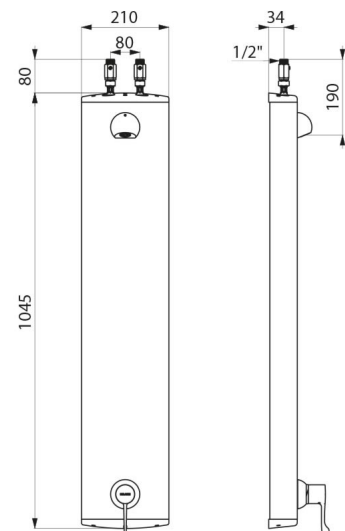

Réf. H9639

Thermostatique séquentiel

DESCRIPTION

Colonne de douche aluminium avec mitigeur séquentiel SECURITHERM - Réf. H9639

Panneau de douche SECURITHERM aluminium anodisé pour installation murale en applique.

Mitigeur thermostatique séquentiel SECURITHERM (non-temporisé).

Température réglable de l'eau froide jusqu'à 39°C.

Butée de température verrouillée à 39°C, réglable.

Sécurité antibrûlure : fermeture automatique en cas de coupure d'alimentation en eau froide.

Fonction anti "douche froide" : fermeture automatique en cas de coupure d'eau chaude.

Possibilité de choc thermique.

Pomme de douche ROUND chromée, inviolable et antitartre avec régulateur automatique de débit à 6 l/min à 3 bar.

Levier Hygiène L.100.

Jet pluie confort.

Alimentation haute par robinets d'arrêt droits M1/2".

Fixations cachées.

Filtres.

Garantie 30 ans.

CARACTÉRISTIQUES TECHNIQUES

Colonne de douche aluminium avec mitigeur séquentiel SECURITHERM - Réf. H9639

Alimentation	Haute par robinets d'arrêt droits M1/2"
Raccordement	M1/2"
Technologie	SECURITHERM thermostatique séquentiel
Hauteur	1050 mm
Largeur	210 mm
Débit	6 l/min
Butée de temperature	39°C
Finition	Aluminium
Normes	ACS
Garantie	

AVANTAGES

SECURITHERM : sécurité antibrûlure optimale

Absence de clapet antiretour sur les arrivées

Thermostatique : stabilité de température totale

Ouverture/fermeture séquentielles sur l'eau froide