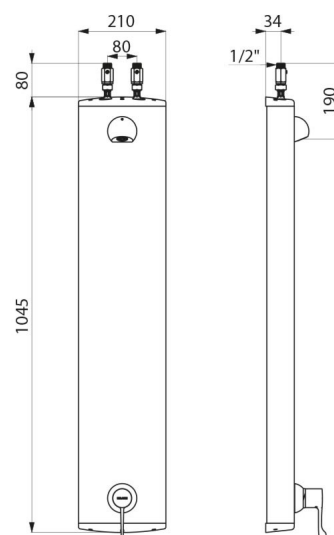

Réf. H9639

Thermostatique séquentiel

DESCRIPTION

Colonne de douche aluminium avec mitigeur séquentiel SECURITHERM - Réf. H9639

Panneau de douche SECURITHERM aluminium anodisé pour installation murale en applique.

Mitigeur thermostatique séquentiel SECURITHERM (non-temporisé).

Température réglable de l'eau froide jusqu'à 39°C.

Butée de température verrouillée à 39°C, réglable.

Sécurité antibrûlure : fermeture automatique en cas de coupure d'alimentation en eau froide.

Fonction anti "douche froide" : fermeture automatique en cas de coupure d'eau chaude.

Possibilité de choc thermique.

Pomme de douche ROUND chromée, inviolable et antitartre avec régulateur automatique de débit à 6 l/min à 3 bar.

Levier Hygiène L.100.

Jet pluie confort.

Alimentation haute par robinets d'arrêt droits M1/2".

Fixations cachées.

Filtres.

Garantie 30 ans.

CARACTÉRISTIQUES TECHNIQUES

Colonne de douche aluminium avec mitigeur séquentiel SECURITHERM - Réf. H9639

Alimentation	Haute par robinets d'arrêt droits M1/2"
Raccordement	M1/2"
Technologie	SECURITHERM thermostatique séquentiel
Hauteur	1050 mm
Largeur	210 mm
Débit	6 l/min
Butée de temperature	39°C
Finition	Aluminium
Normes	ACS
Garantie	

AVANTAGES

SECURITHERM : sécurité antibrûlure optimale

Absence de clapet antiretour sur les arrivées

Thermostatique : stabilité de température totale

Ouverture/fermeture séquentielles sur l'eau froide