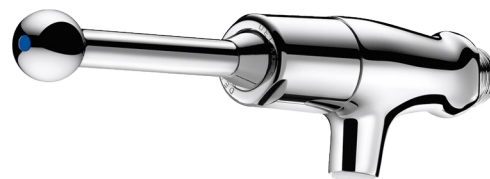

Robinet de lavabo temporisé TEMPOSTOP

Réf. 746410

DESCRIPTION

Robinet de lavabo temporisé TEMPOSTOP - Réf. 746410

Robinet poussoir de lavabo mural à levier :
 Temporisation ~7 secondes.
 Débit pré-réglé à 3 l/min à 3 bar, ajustable de 1,4 à 6 l/min.
 Brise-jet antitartre inviolable.
 Corps en laiton chromé M1/2".
 Commande par levier (déclenchement souple).
 Garantie 30 ans.

CARACTÉRISTIQUES TECHNIQUES

Robinet de lavabo temporisé TEMPOSTOP - Réf. 746410

Raccordement	M1/2"
Technologie	Temporisée
Profondeur	200 mm
Longueur de bec	50 mm
Débit	3 l/min
Normes	ACS  
Garantie	

AVANTAGES

Économie d'eau de 85 %

Laiton massif chromé

Maintenance par l'avant sans dépose

Commande souple par levier