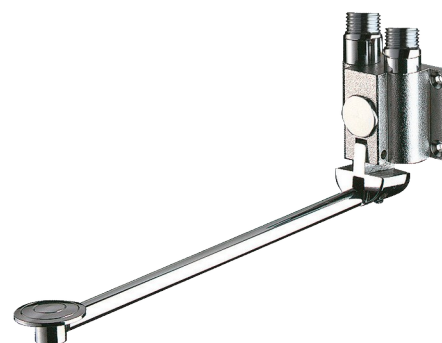

Robinet de lavabo instantané MONOFOOT

Réf. 736102

Commande au pied

DESCRIPTION

Robinet de lavabo instantané MONOFOOT - Réf. 736102

Robinet de lavabo instantané à commande au pied :
Fermeture automatique instantanée.
Pédale rabattable pour faciliter le nettoyage du sol.
Hauteur de pédale réglable.
Fixation par 4 vis.
Alimentation en eau froide ou eau mitigée.
Montage mural M1/2".
Garantie 30 ans.

CARACTÉRISTIQUES TECHNIQUES

Robinet de lavabo instantané MONOFOOT - Réf. 736102

Raccordement	M1/2"
Technologie	Instantané
Longueur	300 mm
Normes	ACS 
Garantie	

AVANTAGES

Économie d'eau de 85 %

Commande au pied instantanée