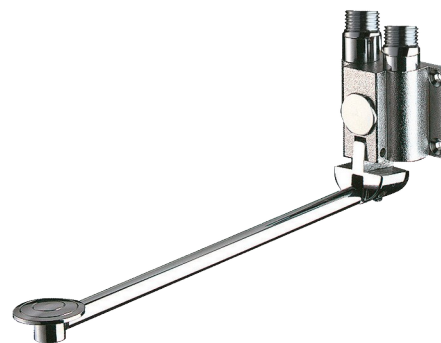

Robinet de lavabo instantané MONOFOOT

Réf. 736102

Commande au pied

DESCRIPTION

Robinet de lavabo instantané MONOFOOT - Réf. 736102

Robinet de lavabo instantané à commande au pied :
Fermeture automatique instantanée.
Pédale rabattable pour faciliter le nettoyage du sol.
Hauteur de pédale réglable.
Fixation par 4 vis.
Alimentation en eau froide ou eau mitigée.
Montage mural M1/2".
Garantie 30 ans.

CARACTÉRISTIQUES TECHNIQUES

Robinet de lavabo instantané MONOFOOT - Réf. 736102

Raccordement	M1/2"
Technologie	Instantané
Longueur	300 mm
Normes	ACS 
Garantie	

AVANTAGES

Économie d'eau de 85 %

Commande au pied instantanée