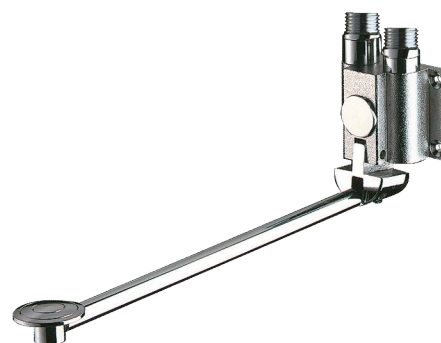

## Robinet de lavabo instantané MONOFOOT

Réf. 736102

Commande au pied

### DESCRIPTION

Robinet de lavabo instantané MONOFOOT - Réf. 736102

Robinet de lavabo instantané à commande au pied :  
Fermeture automatique instantanée.  
Pédale rabattable pour faciliter le nettoyage du sol.  
Hauteur de pédale réglable.  
Fixation par 4 vis.  
Alimentation en eau froide ou eau mitigée.  
Montage mural M1/2".  
Garantie 30 ans.

### CARACTÉRISTIQUES TECHNIQUES

Robinet de lavabo instantané MONOFOOT - Réf. 736102

|              |   |
|--------------|---|
| Raccordement | M1/2"   |
| Technologie  | Instantané  |
| Longueur     | 300 mm  |
| Normes       | ACS  |
| Garantie     |      |