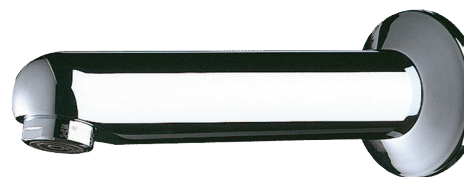

Bec fixe avec rosace

Réf. 947157

L.170 mm

DESCRIPTION

Bec fixe avec rosace - Réf. 947157

Bec Ø 32, M1/2".

L.170 mm.

Pour traversée de cloison ≤ 165 mm avec ergot antirotation.

Tige filetée recoupable.

Laiton massif chromé.

Brise-jet antitartre régulé à 3 l/min.

Garantie 30 ans.

AVANTAGES

3 l/min

Installation en traversée de cloison

CARACTÉRISTIQUES TECHNIQUES

Bec fixe avec rosace - Réf. 947157

Raccordement	M1/2"
Longueur	165 mm
Longueur de bec	170 mm
Débit	3 l/min
Normes	ACS  WRAS 
Garantie	