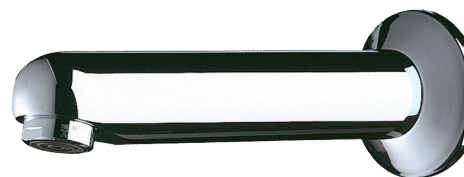

Bec fixe avec rosace

Réf. 947135

L.120 mm

DESCRIPTION

Bec fixe avec rosace - Réf. 947135

Bec mural Ø 32, M1/2".
L.120 mm.
Laiton massif chromé.
Brise-jet réglé à 3 l/min.
Garantie 30 ans.

AVANTAGES

3 l/min

Laiton massif chromé

CARACTÉRISTIQUES TECHNIQUES

Bec fixe avec rosace - Réf. 947135

Raccordement	M1/2"
Longueur	120 mm
Débit	3 l/min
Normes	ACS  WRAS 
Garantie	