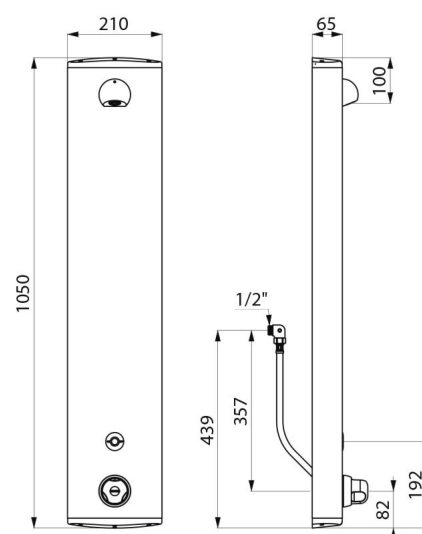

CARACTÉRISTIQUES TECHNIQUES

Colonne de douche automatique SECURITHERM - Réf. 792410

Alimentation	Pile 6 V
Raccordement	M1/2"
Technologie	Électronique
Hauteur	1050 mm
Profondeur	65 mm
Largeur	210 mm
Débit	6 l/min
Butée de température	Thermostatique
Finition	Aluminium
Normes	ACS

AVANTAGES

- Hygiène totale : déclenchement sans contact manuel
- Purge automatique antiprolifération bactérienne
- Régulation thermostatique de la température
- Arrêt immédiat en cas de coupure d'eau froide