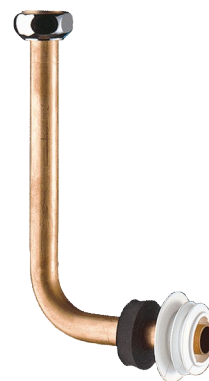

## Tubulure d'alimentation encastrable

Réf. 758135

Pour urinoir siphonique ou ordinaire

### DESCRIPTION

Tubulure d'alimentation encastrable - Réf. 758135

Alimentation encastrable pour urinoir siphonique ou ordinaire.  
F1/2", Ø 35.  
Garantie 30 ans.

### CARACTÉRISTIQUES TECHNIQUES

Tubulure d'alimentation encastrable - Réf. 758135

Raccordement	F1/2"
Hauteur	165 mm
Longueur	120 mm
Garantie	