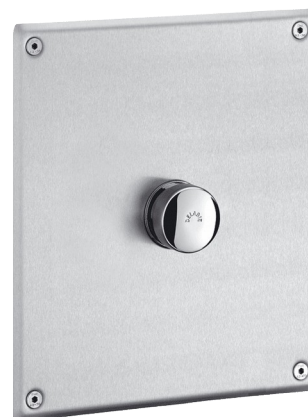

Système de chasse d'eau TEMPOFLUX 1

Réf. 761627

Robinet de chasse directe temporisée WC

DESCRIPTION

Système de chasse d'eau TEMPOFLUX 1 - Réf. 761627

Système de chasse d'eau sans réservoir : par connexion directe à la canalisation.

Plaque de commande en Inox 220 x 170 mm.

Boîtier d'encastrement multimontage.

Déclenchement souple.

Temporisation ~7 secondes.

Protection antisiphonique.

Robinet d'arrêt et de réglage de débit/volume intégré.

Corps en laiton massif et bouton chromé.

Alimentation en ligne M3/4".

Sortie avec douille pour tube PVC Ø 26/32.

Diamètre d'alimentation : Ø 20 mm intérieur en tout point minimum.

Débit de base : 1 l/sec à 1 bar dynamique.

CARACTÉRISTIQUES TECHNIQUES

Système de chasse d'eau TEMPOFLUX 1 - Réf. 761627

Raccordement	3/4"
Hauteur	220 mm
Largeur	170 mm
Normes	 
Garantie	

AVANTAGES

Absence de réservoir : pas de stagnation d'eau

Installation encastrable dans le mur