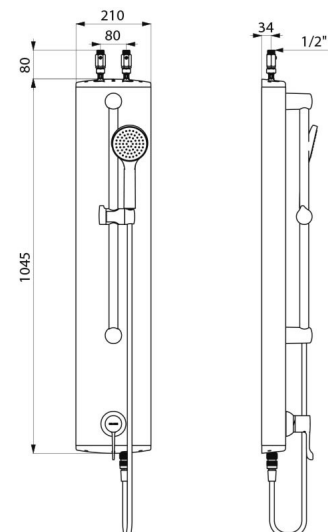

Colonne de douche aluminium avec mitigeur séquentiel SECURITHERM

Réf. H9636

Ensemble de douche thermostatique avec mitigeur sans clapet antiretour

DESCRIPTION

Colonne de douche aluminium avec mitigeur séquentiel SECURITHERM - Réf. H9636

Colonne de douche SECURITHERM en aluminium anodisé pour installation murale en applique.

Mitigeur de douche thermostatique séquentiel SECURITHERM.

Mitigeur thermostatique séquentiel : ouverture et fermeture sur l'eau froide. Mitigeur sans clapet antiretour sur les arrivées (limite la prolifération bactérienne).

Aucun risque d'intercommunication entre l'eau chaude et l'eau froide.

Mitigeur séquentiel avec sécurité antibrûlure : fermeture automatique en cas de coupure d'alimentation en eau froide.

Fonction anti "douche froide" : fermeture automatique en cas de coupure d'alimentation en eau chaude.

Température réglable de l'eau froide jusqu'à 39°C.

Butée de température engagée à 39°C, réglable.

Possibilité de choc thermique.

Débit 9 l/min à 3 bar.

Pommeau de douche coulissant sur rampe chromée avec flexible déclipable par raccord rapide STOP.

Levier Hygiène L.100 mm.

Alimentation haute par robinets d'arrêt droits M1/2".

Fixations cachées. Filtres.

Colonne de douche particulièrement adaptée pour les établissements de santé, EHPAD, hôpitaux et cliniques.

Mitigeur conforme aux exigences de la norme NF Médical.

Mitigeur séquentiel adapté aux personnes à mobilité réduite (PMR).

Colonne de douche garantie 30 ans.

CARACTÉRISTIQUES TECHNIQUES

Colonne de douche aluminium avec mitigeur séquentiel SECURITHERM - Réf. H9636