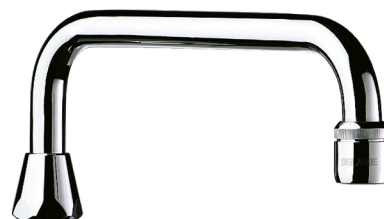

Bec universel par-dessus

Réf. 951202

F1/2"

DESCRIPTION

Bec universel par-dessus - Réf. 951202

Bec orientable sur plage.
Laiton massif chromé.
Brise-jet régulé à 3 l/min.
F1/2", L. 200 mm, H.65 mm.
Garantie 30 ans.

AVANTAGES

Bec universel

Fixation renforcée à l'embase

Brise-jet à débit réglable

CARACTÉRISTIQUES TECHNIQUES

Bec universel par-dessus - Réf. 951202

Raccordement	1/2"
Hauteur	65 mm
Longueur	200 mm
Débit	3 l/min
Normes	ACS 
Garantie	