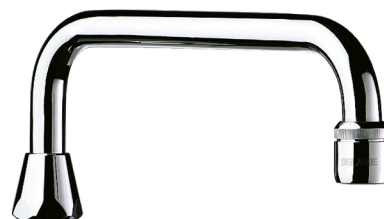

## Bec universel par-dessus

Réf. 955202

F3/4"

### DESCRIPTION

Bec universel par-dessus - Réf. 955202

Bec orientable sur plage.  
Laiton massif chromé.  
Brise-jet réglé à 3 l/min.  
F3/4", L. 200 mm, H.80 mm.  
Garantie 30 ans.

### AVANTAGES

Bec universel

Fixation renforcée à l'embase

Brise-jet à débit réglable

### CARACTÉRISTIQUES TECHNIQUES

Bec universel par-dessus - Réf. 955202

Raccordement	3/4"
Hauteur	80 mm
Longueur	200 mm
Débit	3 l/min
Normes	ACS 
Garantie	