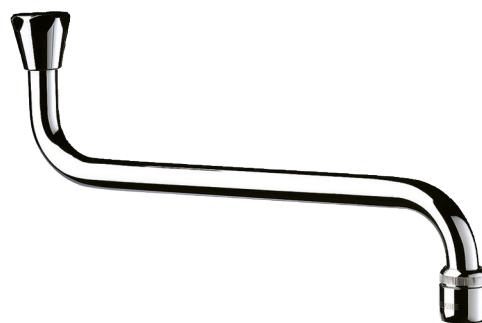

## Bec universel horizontal

Réf. 940252

F1/2"

### DESCRIPTION

Bec universel horizontal - Réf. 940252

Bec orientable mural.  
Laiton massif chromé.  
Brise-jet réglé à 3 l/min.  
F1/2", L.250 mm, H.120 mm.  
Garantie 30 ans.

### AVANTAGES

Bec universel

Fixation renforcée à l'embase

Brise-jet à débit réglable

### CARACTÉRISTIQUES TECHNIQUES

Bec universel horizontal - Réf. 940252

Raccordement	1/2"
Hauteur	120 mm
Longueur	250 mm
Débit	3 l/min
Normes	ACS 
Garantie	