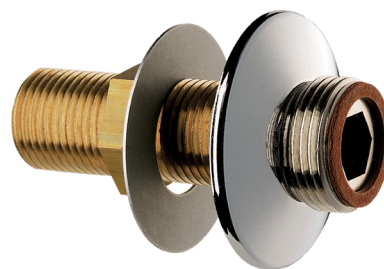

Raccord droit

Réf. 846421.2P

TC de 38 mm, MM1/2"

DESCRIPTION

Raccord droit - Réf. 846421.2P

Raccord droit en laiton chromé.
 Pour traversée de cloison de 38 mm.
 MM1/2".
 L. 70 mm.
 Rosace Ø 50.
 Livré par 2 pièces.
 Garantie 30 ans.

AVANTAGES

Laiton chromé

CARACTÉRISTIQUES TECHNIQUES

Raccord droit - Réf. 846421.2P

Raccordement	MM1/2"
Longueur	70 mm
Normes	ACS 
Garantie	