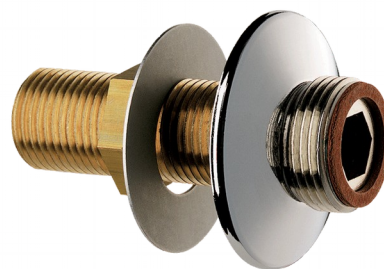

Raccord droit

Réf. 846421.2P

TC de 38 mm, MM1/2"

DESCRIPTION

Raccord droit - Réf. 846421.2P

Raccord droit en laiton chromé.
 Pour traversée de cloison de 38 mm.
 MM1/2".
 L.70 mm.
 Rosace Ø 50.
 Livré par 2 pièces.
 Garantie 30 ans.

AVANTAGES

Laiton chromé

CARACTÉRISTIQUES TECHNIQUES

Raccord droit - Réf. 846421.2P

Raccordement	MM1/2"
Longueur	70 mm
Normes	ACS 
Garantie	