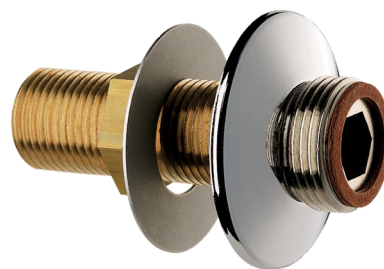

Raccord droit

Réf. 846421.2P

TC de 38 mm, MM1/2"

DESCRIPTION

Raccord droit - Réf. 846421.2P

Raccord droit en laiton chromé.
 Pour traversée de cloison de 38 mm.
 MM1/2".
 L.70 mm.
 Rosace Ø 50.
 Livré par 2 pièces.
 Garantie 30 ans.

AVANTAGES

Laiton chromé

CARACTÉRISTIQUES TECHNIQUES

Raccord droit - Réf. 846421.2P

Raccordement	MM1/2"
Longueur	70 mm
Normes	ACS 
Garantie	