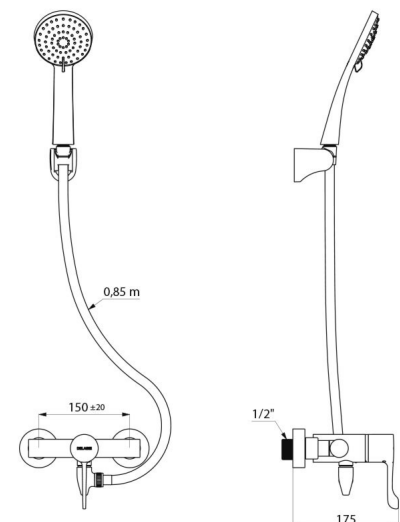

Ensemble de douche avec mitigeur thermostatique séquentiel SECURITHERM

Réf. H9630SHYG

Mitigeur thermostatique séquentiel sans clapet antiretour

DESCRIPTION

Ensemble de douche avec mitigeur thermostatique séquentiel SECURITHERM - Réf. H9630SHYG

Ensemble de douche thermostatique séquentiel SECURITHERM avec dispositif autovidable.

- Mitigeur à cartouche thermostatique séquentielle antitartre : Mitigeur thermostatique séquentiel : ouverture et fermeture sur l'eau froide. Mitigeur sans clapet antiretour sur les arrivées (limite la prolifération bactérienne).

Aucun risque d'intercommunication entre l'eau chaude et l'eau froide.

Mitigeur séquentiel avec sécurité antibrûlure : fermeture automatique en cas de coupure d'eau froide ou d'eau chaude.

Isolation thermique antibrûlure Securitouch.

Température réglable de l'eau froide jusqu'à 39°C avec butée de température verrouillée à 39°C.

Possibilité de réaliser un choc thermique.

Corps à intérieur lisse et à faible contenance.

Débit régulé à 9 l/min.

Corps en laiton chromé et levier Hygiène L.100.

Sortie de douche basse M1/2".

Mitigeur mural avec raccords excentrés standards M1/2" M3/4".

Mitigeur particulièrement adapté pour les établissements de santé, EHPAD, hôpitaux et cliniques.

- Pommeau de douche (réf. 813) avec flexible (réf. 836T3) et support mural inclinable chromé (réf. 845).

- Raccord antistagnation FM1/2" à poser entre la sortie basse et le flexible de douche, pour vidange automatique du flexible et du pommeau de douche (réf. 880).

Mitigeur conforme aux exigences de la norme NF Médical.

Adapté aux personnes à mobilité réduite (PMR).

Garantie 30 ans.

CARACTÉRISTIQUES TECHNIQUES