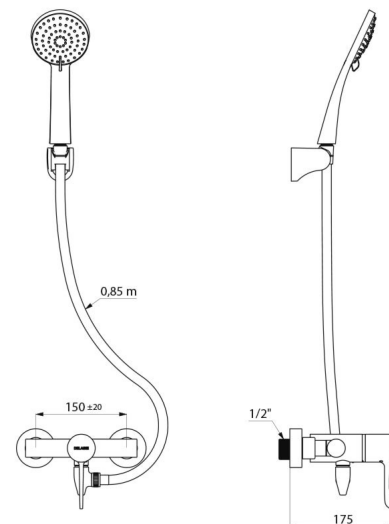

Ensemble de douche avec mitigeur thermostatique séquentiel SECURITHERM

Réf. H9630SHYG

Mitigeur thermostatique séquentiel sans clapet antiretour

DESCRIPTION

Ensemble de douche avec mitigeur thermostatique séquentiel SECURITHERM - Réf. H9630SHYG

Ensemble de douche thermostatique séquentiel SECURITHERM avec dispositif autovidable.

- Mitigeur à cartouche thermostatique séquentielle antitartre : Mitigeur thermostatique séquentiel : ouverture et fermeture sur l'eau froide. Mitigeur sans clapet antiretour sur les arrivées (limite la prolifération bactérienne).

Aucun risque d'intercommunication entre l'eau chaude et l'eau froide.

Mitigeur séquentiel avec sécurité antibrûlure : fermeture automatique en cas de coupure d'eau froide ou d'eau chaude.

Isolation thermique antibrûlure Securitouch.

Température réglable de l'eau froide jusqu'à 39°C avec butée de température verrouillée à 39°C.

Possibilité de réaliser un choc thermique.

Corps à intérieur lisse et à faible contenance.

Débit régulé à 9 l/min.

Corps en laiton chromé et levier Hygiène L.100.

Sortie de douche basse M1/2".

Mitigeur mural avec raccords excentrés standards M1/2" M3/4".

Mitigeur particulièrement adapté pour les établissements de santé, EHPAD, hôpitaux et cliniques.

- Pommeau de douche (réf. 813) avec flexible (réf. 836T3) et support mural inclinable chromé (réf. 845).

- Raccord antistagnation FM1/2" à poser entre la sortie basse et le flexible de douche, pour vidange automatique du flexible et du pommeau de douche (réf. 880).

Mitigeur conforme aux exigences de la norme NF Médical.

Adapté aux personnes à mobilité réduite (PMR).

Garantie 30 ans.

CARACTÉRISTIQUES TECHNIQUES