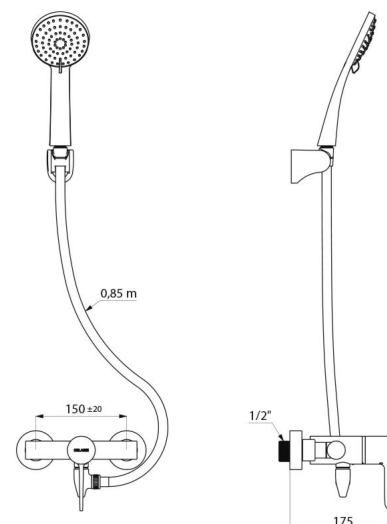

Corps en laiton chromé et levier Hygiène L.100.

Sortie de douche basse M1/2".

Mitigeur mural avec raccords excentrés standards M1/2" M3/4".

Mitigeur particulièrement adapté pour les établissements de santé, EHPAD, hôpitaux et cliniques.

- Pommeau de douche (réf. 813) avec flexible (réf. 836T3) et support mural inclinable chromé (réf. 845).

- Raccord antistagnation FM1/2" à poser entre la sortie basse et le flexible de douche, pour vidange automatique du flexible et du pommeau de douche (réf. 880).

Mitigeur conforme aux exigences de la norme NF Médical.

Adapté aux personnes à mobilité réduite (PMR).

Garantie 30 ans.

CARACTÉRISTIQUES TECHNIQUES

Ensemble de douche avec mitigeur thermostatique séquentiel SECURITHERM - Réf. H9630SHYG

Raccordement	M1/2"
Technologie	SECURITHERM thermostatique séquentiel Securitouch
Profondeur	175 mm
Longueur	184 mm
Débit	9 l/min
Butée de température	39°C

AVANTAGES

-  Séquentiel : ouverture/fermeture sur l'eau froide
-  Hygiène maximale : absence de clapet antiretour
-  SECURITHERM : sécurité antibrûlure optimale
-  Thermostatique : stabilité de température totale